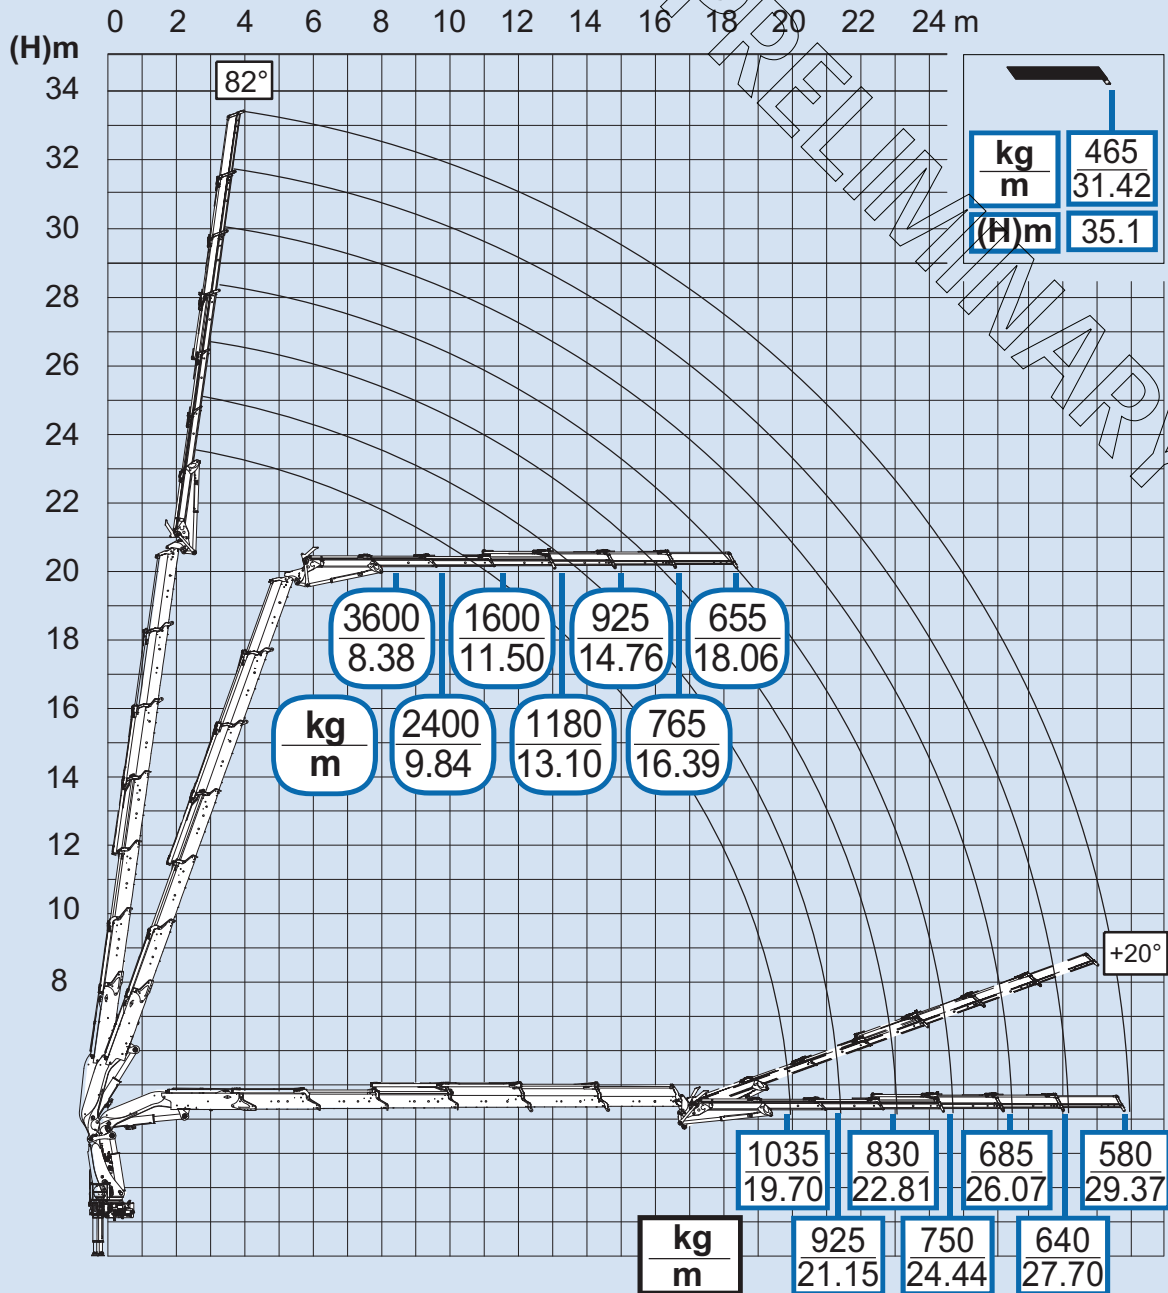

## 6S + JIB 6S heavy duty

JIB100B9

Per note generali e simbologia fare riferimento alla scheda: - For general notes and symbols, pls. refer to the schedule: - Pour notes générales et symboles, veuillez Vs. référer à la fiche: - Mit Bezug auf die allgemeinen Anmerkungen und die Symbolik, beziehen Sie sich bitte auf Blatt: - Para notas generales y simbología referirse a la ficha: - Voor algemene opmerkingen en symbolen, A.U.B Raadpleeg het schema: